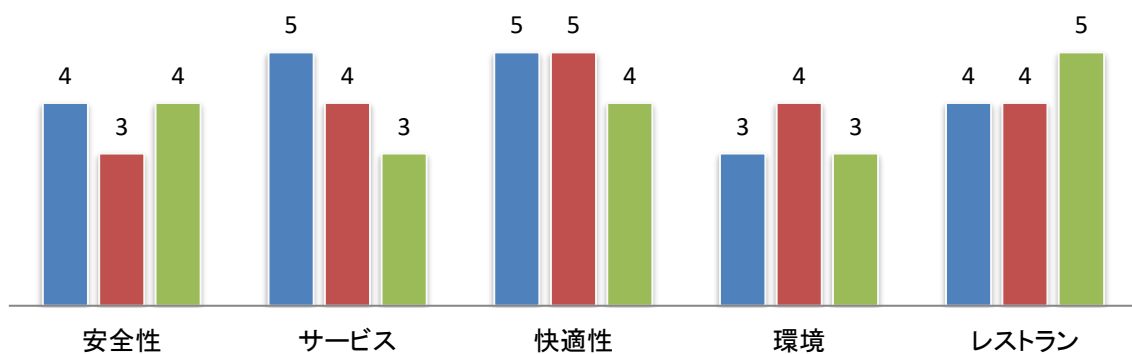

人気ホテル調査結果

安全性：警備
 サービス：従業員の態度
 快適性：内装、空調
 環境：立地、アクセス
 レストラン：味、センス

調査ホテル数	8
--------	---

5：とても良い 4：まあまあ良い 3：普通 2：あまり良くない 1：悪い

ホテル名	安全性	サービス	快適性	環境	レストラン	平均	合計
◎◎ホテル新館	4	5	5	3	4	4.2	21
ホテル◆◆	3	4	5	4	4	4.0	20
○○ホテル	4	3	4	3	5	3.8	19
ホテル▲▲	3	3	3	4	5	3.6	18
●●ホテル	4	2	4	5	3	3.6	18
□□ホテル	2	5	3	3	4	3.4	17
ホテル★★	4	4	2	3	4	3.4	17
■■ホテル	3	4	3	2	3	3.0	15

ホテルトップ3の比較

■ ◎◎ホテル新館 ■ ホテル◆◆ ■ ○○ホテル

ホテルトップ3の比較

--- ◎◎ホテル新館 --- ホテル◆◆ --- ○○ホテル